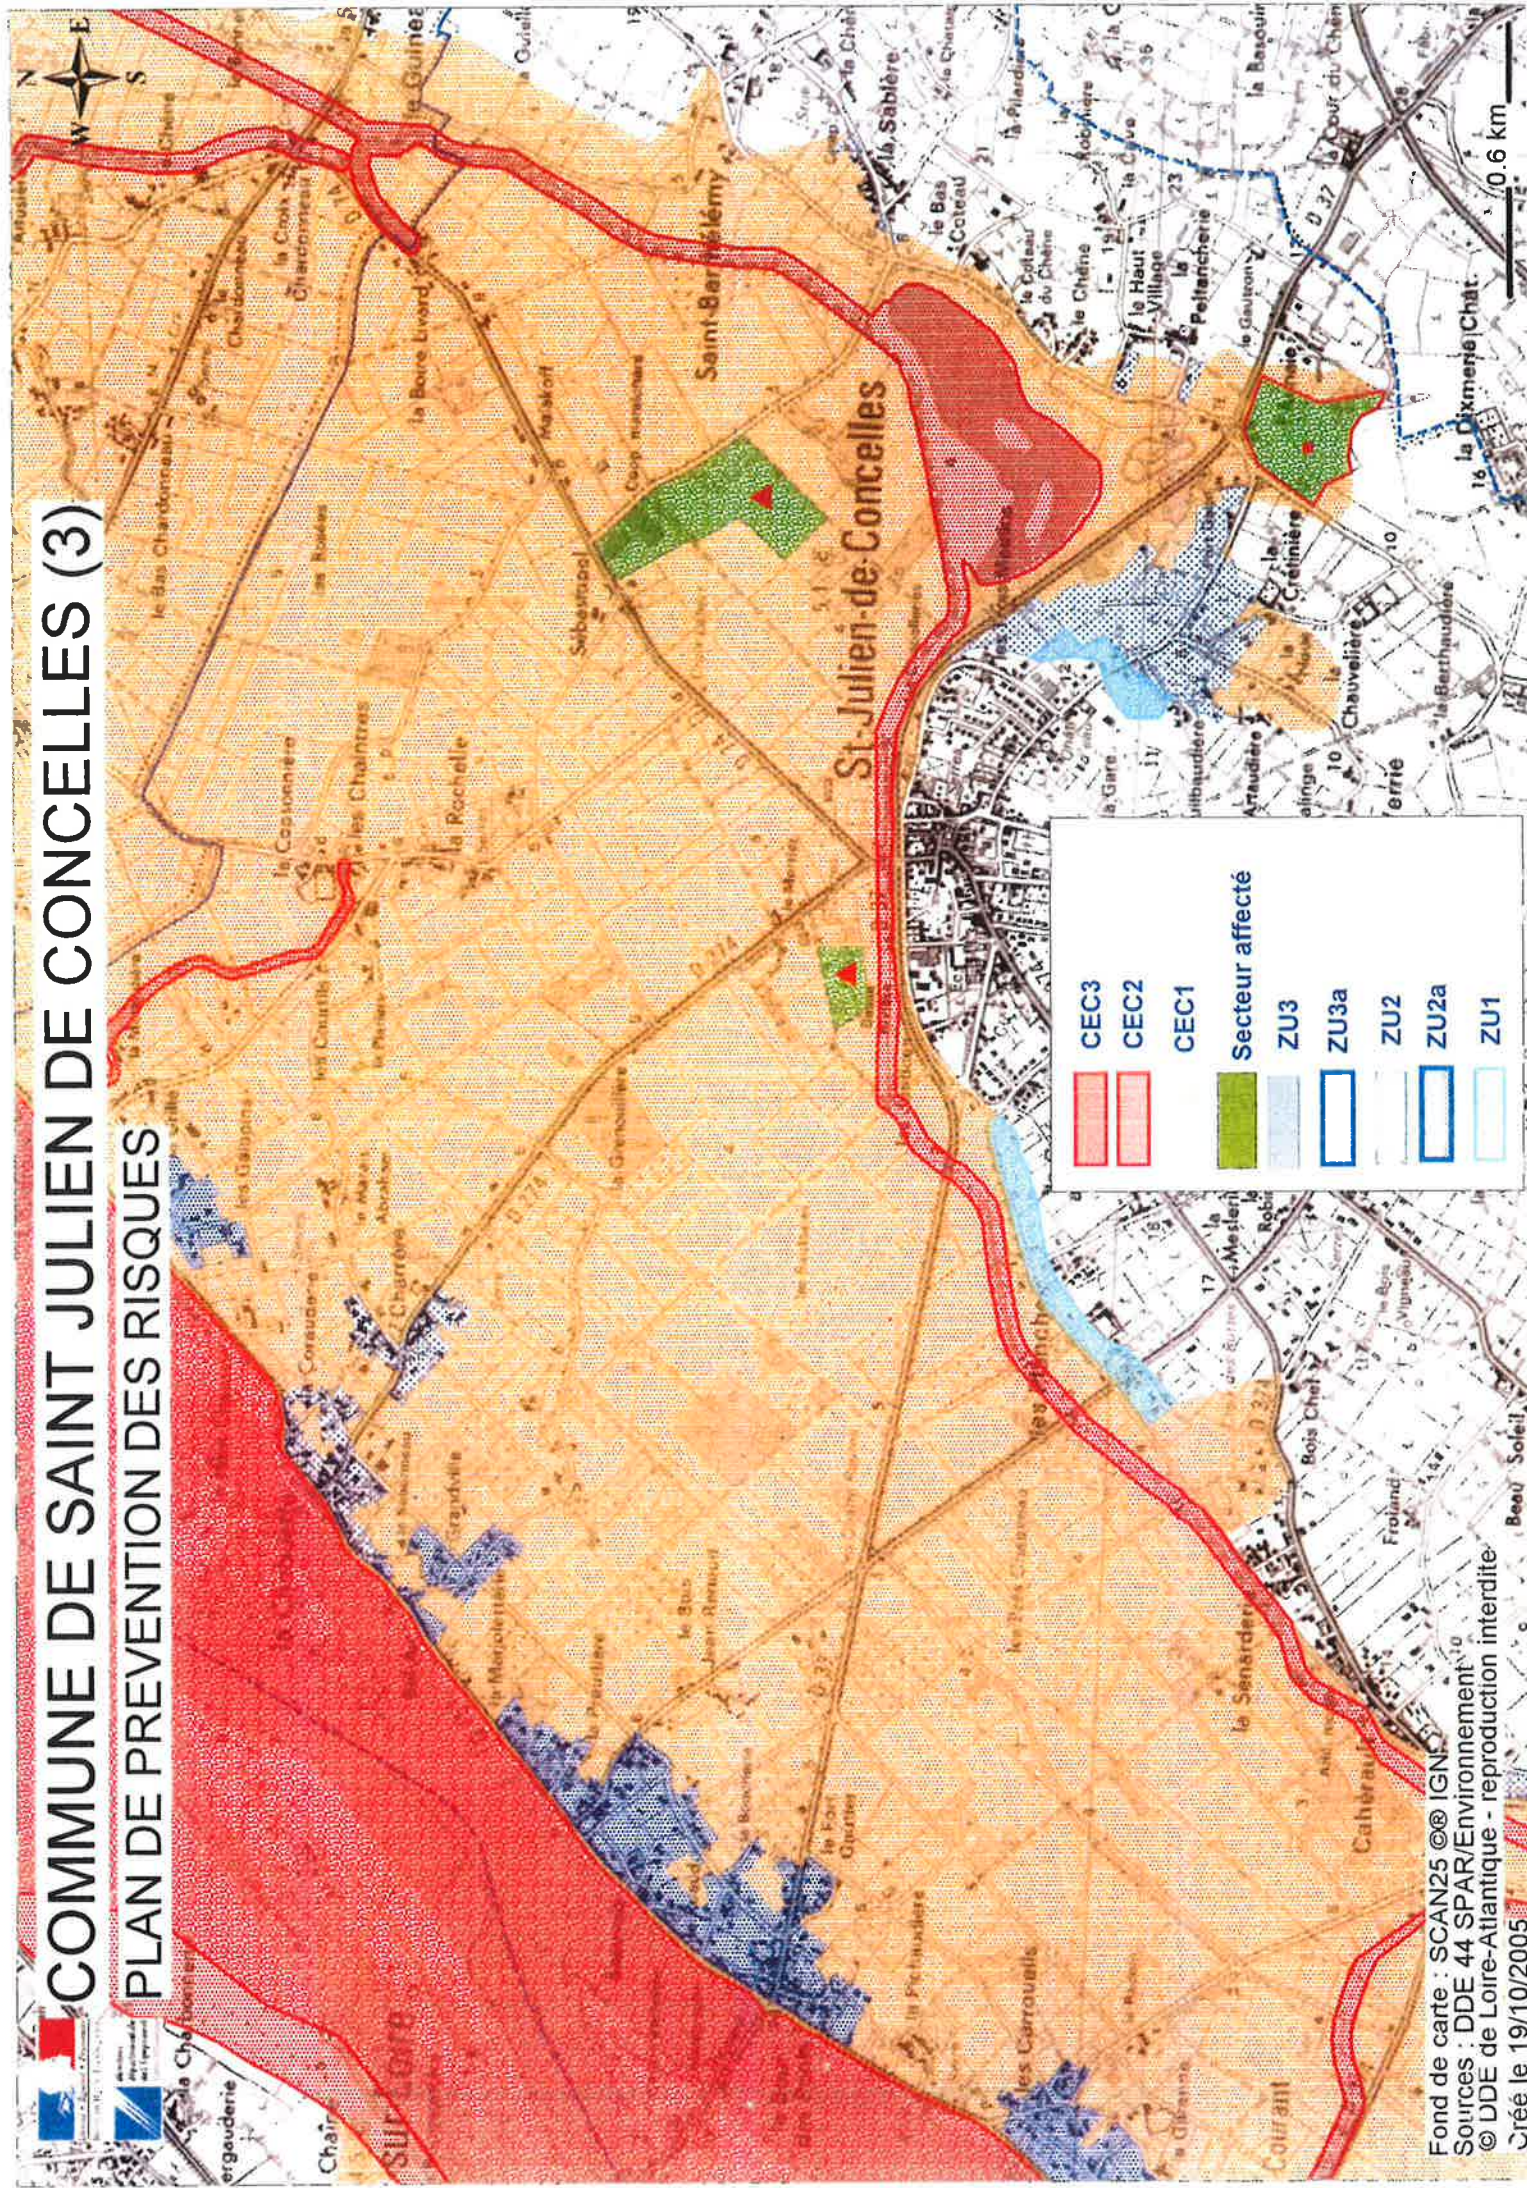

COMMUNE DE SAINT JULIEN DE CONCELLES (3)

PLAN DE PREVENTION DES RISQUES

Fond de carte : SCAN25 © IGN
Sources : DDE 44 SPAR/Environnement
© DDE de Loire-Atlantique - reproduction interdite
Créé le 19/10/2005