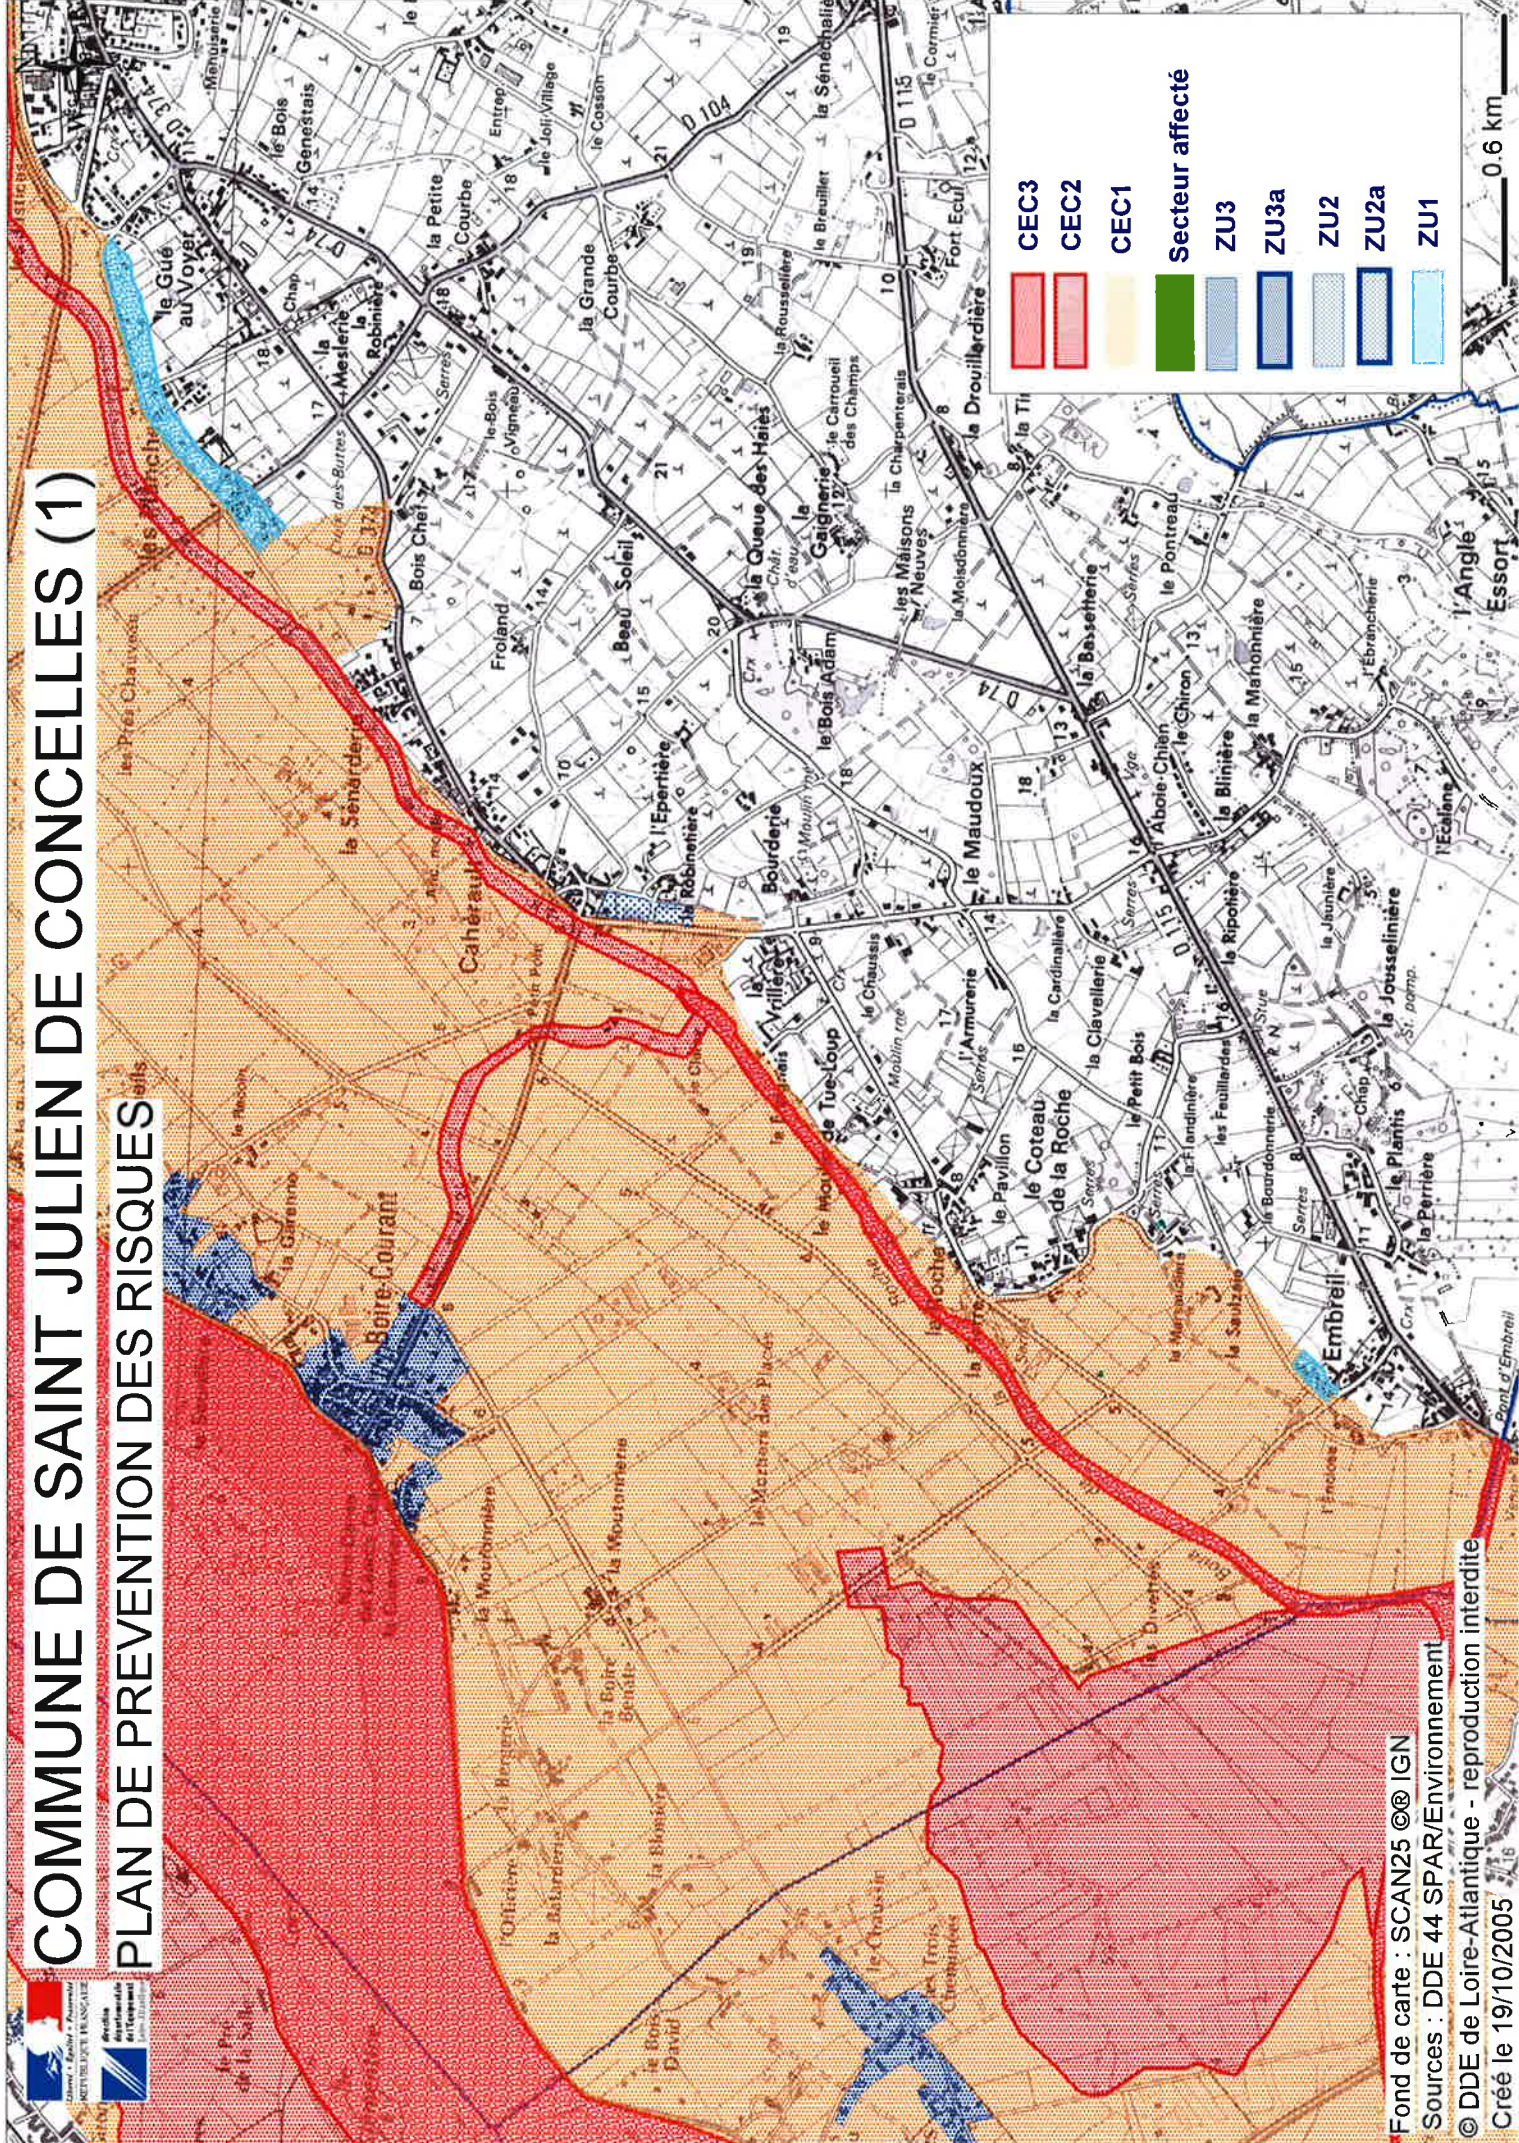

COMMUNE DE SAINT JULIEN DE CONCELLES (1)

PLAN DE PREVENTION DES RISQUES

	CEC3
	CEC2
	CEC1
	Secteur affecté
	ZU3
	ZU3a
	ZU2
	ZU2a
	ZU1

Fond de carte : SCAN25 © IGN
Sources : DDE 44 SPAR/Environnement
© DDE de Loire-Atlantique - reproduction interdite
Créé le 19/10/2005

COMMUNE DE SAINT JULIEN DE CONCELLES (2)

PLAN DE PREVENTION DES RISQUES

	CEC3
	CEC2
	CEC1
	Secteur affecté
	ZU3
	ZU3a
	ZU2
	ZU2a
	ZU1

Fond de carte : SCAN25 © IGN
Sources : DDE 44 SPAR/Environnement
© DDE de Loire-Atlantique - reproduction interdite
Créé le 19/10/2005