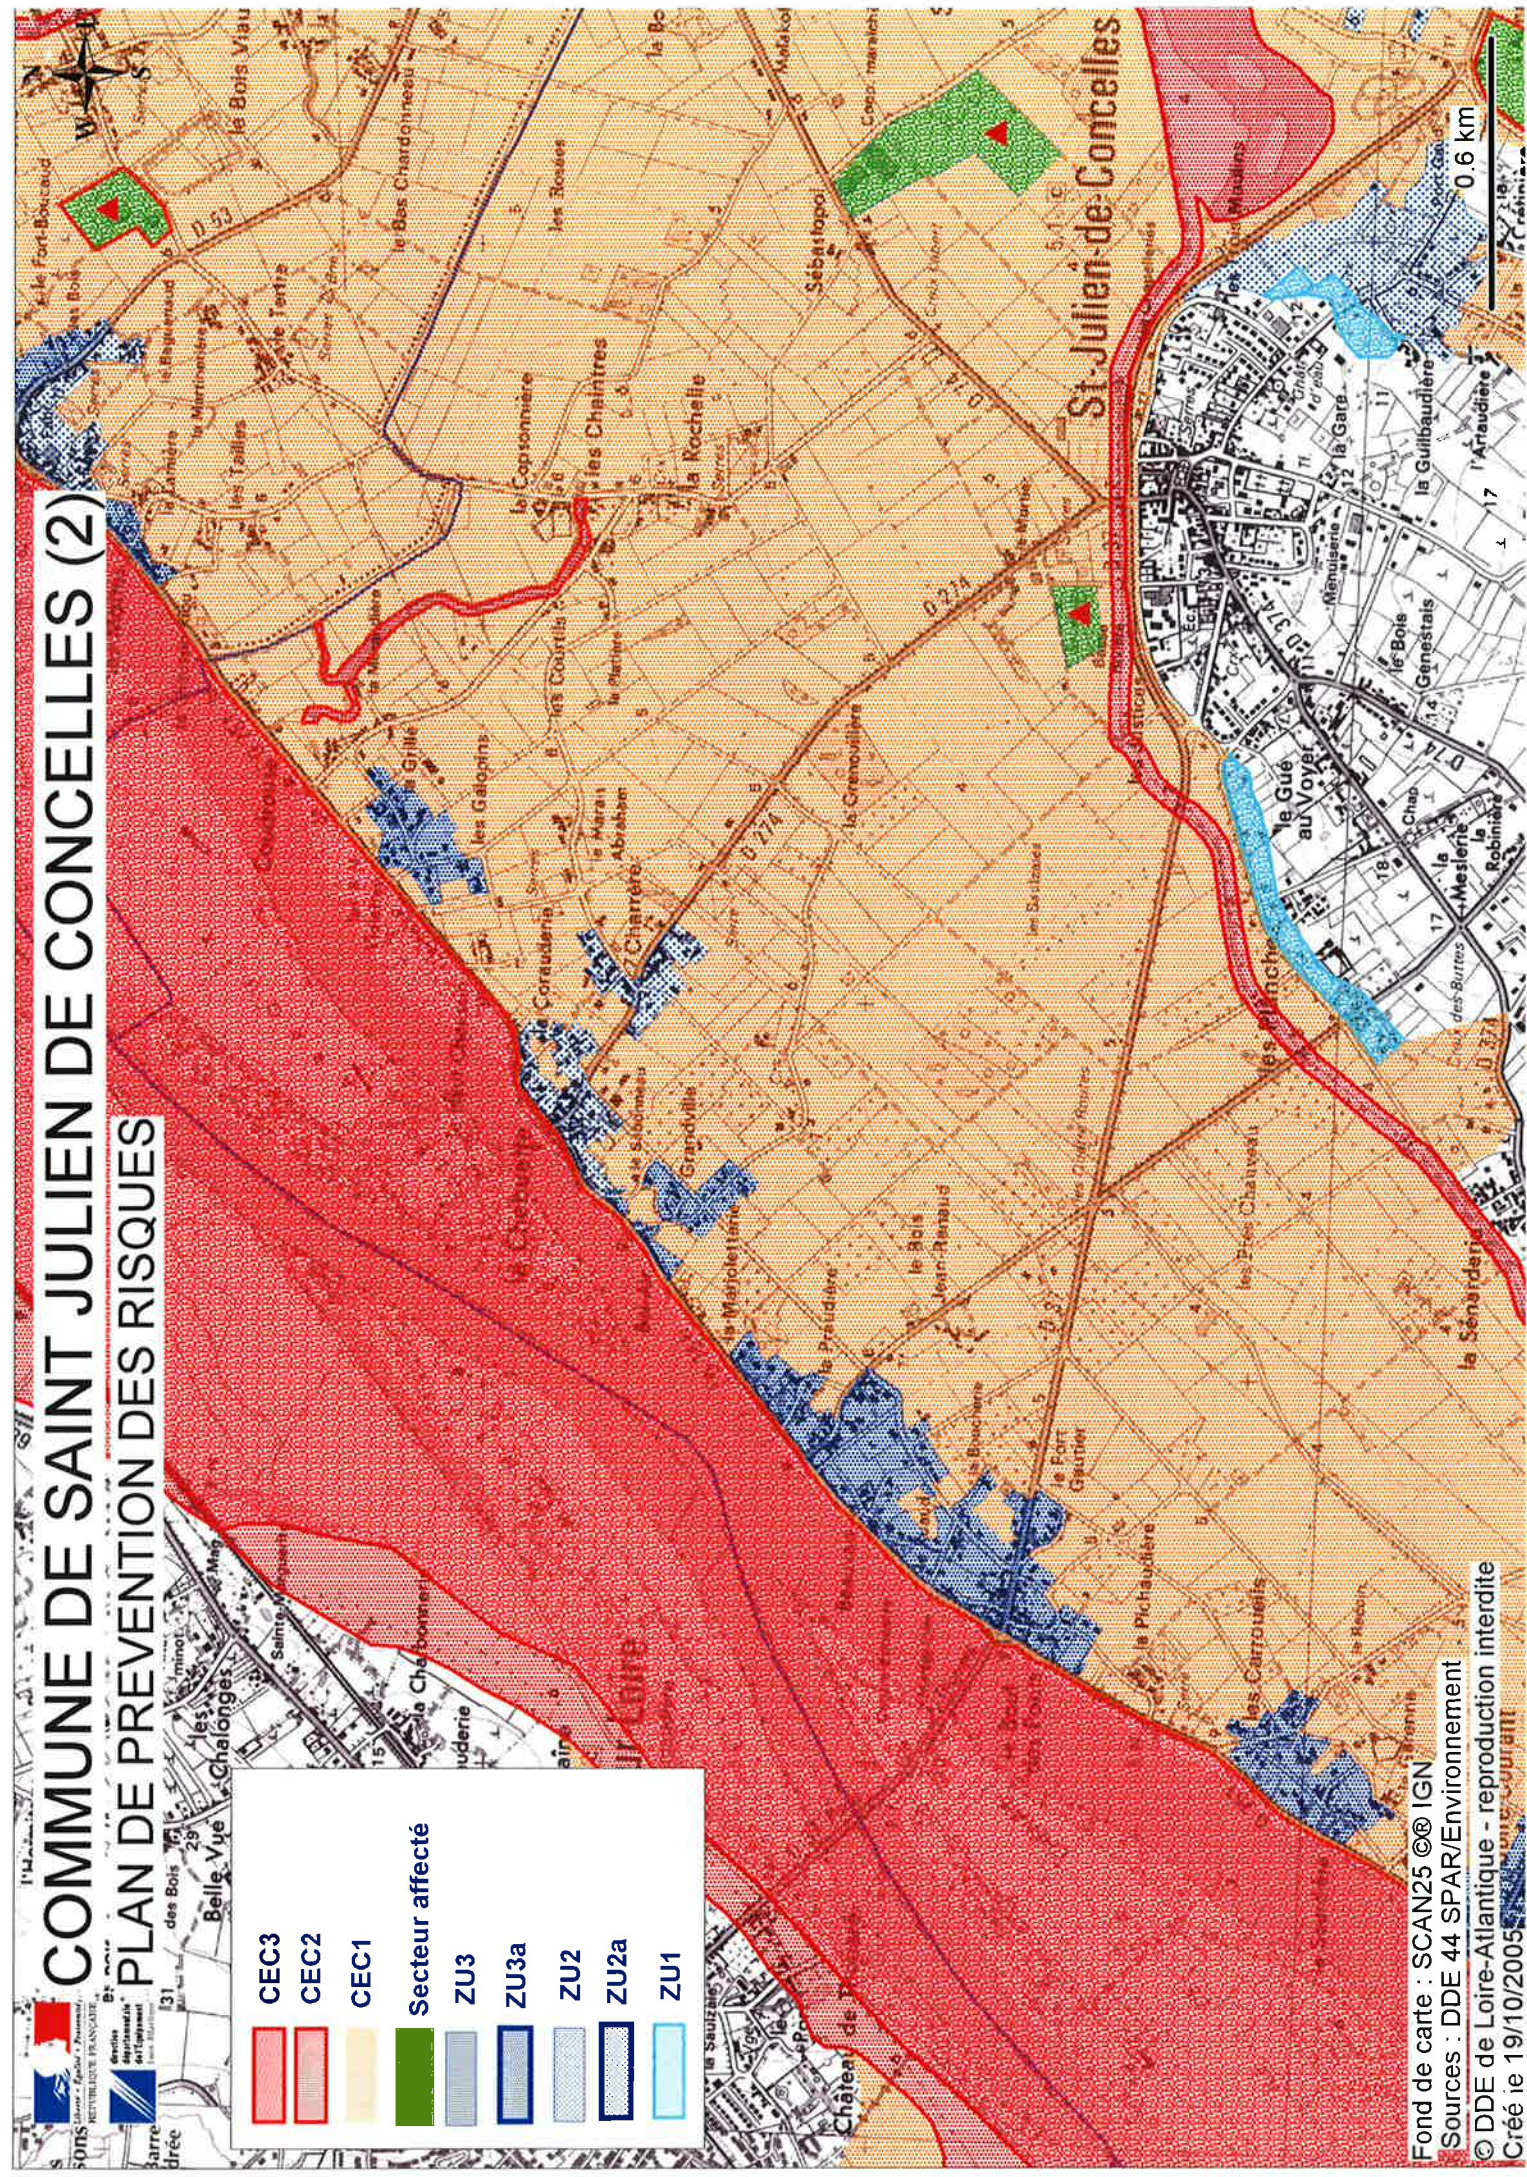

COMMUNE DE SAINT JULIEN DE CONCELLES (1)

PLAN DE PREVENTION DES RISQUES

	CEC3
	CEC2
	CEC1
	Secteur affecté
	ZU3
	ZU3a
	ZU2
	ZU2a
	ZU1

Fond de carte : SCAN25 © IGN
Sources : DDE 44 SPAR/Environnement
© DDE de Loire-Atlantique - reproduction interdite
Créé le 19/10/2005

COMMUNE DE SAINT JULIEN DE CONCELLES (2)

PLAN DE PREVENTION DES RISQUES

	CEC3
	CEC2
	CEC1
	Secteur affecté
	ZU3
	ZU3a
	ZU2
	ZU2a
	ZU1

Fond de carte : SCAN25 © IGN
Sources : DDE 44 SPAR/Environnement
© DDE de Loire-Atlantique - reproduction interdite
Créé le 19/10/2005